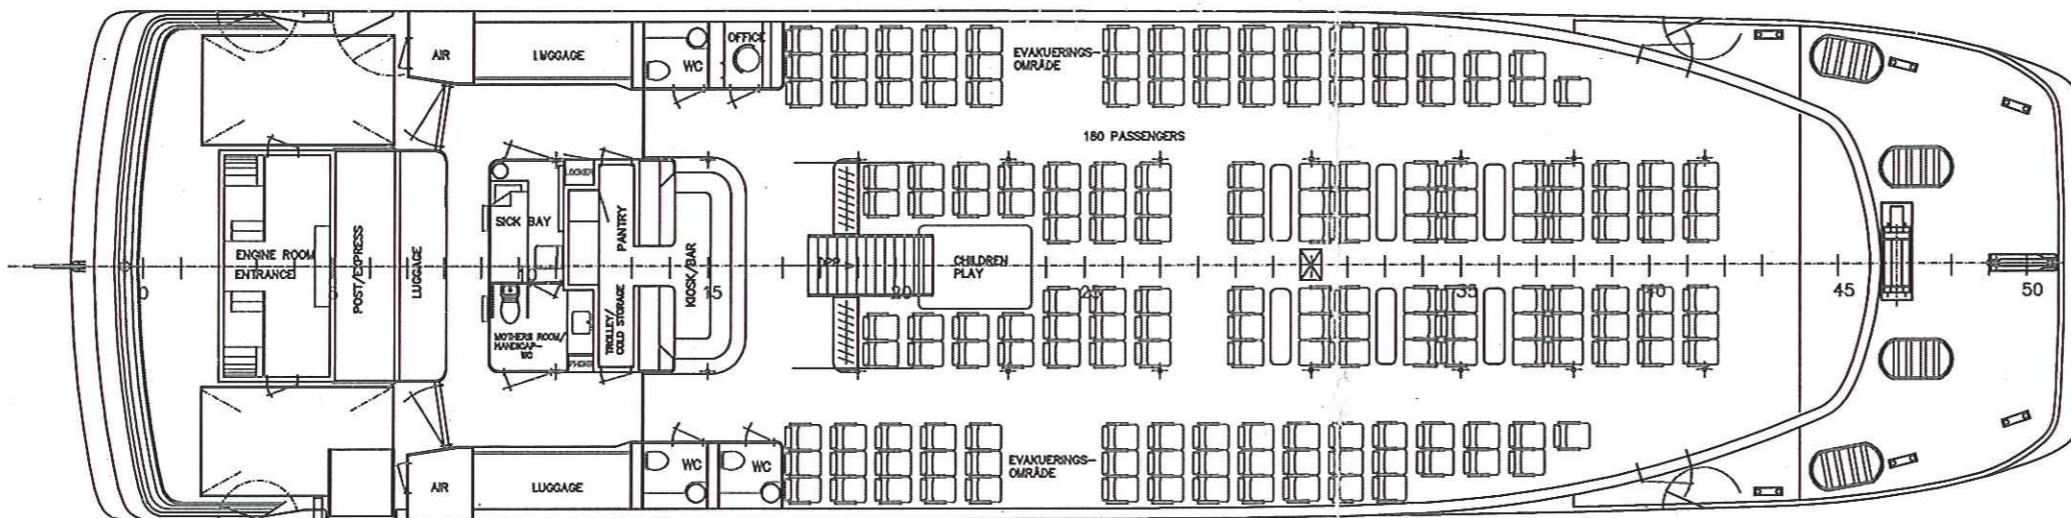

Klasse DNV *1A1 Light craft catamaran E0,R25.

HOVEDDIMENSJONER

Lengde o.a. 41.00 m
 Største bredde 10.10 m
 Dybde i riss til hoveddk. 3,97 m
 Dybde til lastemerke 1,46 m
 Tonnasje i BRT 100
 Største passasjerantall 282

18.04.01	Akterkant øvre salong Innteget "as built"	O.H.
18.03.01	Nye evakueringszoner Innteget, div. endringer Innredning	O.H.
13.02.01	Aktre del av ø. salong og sillegruppe nedre salong endre.	O.H.
21.10.99	Endre Innredn. i øvre salong til "as built"	O.H.
Dato Forandring		Sign.

Dato 22.09.87	Konstr./Tegnet Kværner/Fjellstr.	Trosset Godkjent	Målestokk 1:100	FYLKESBAATANE I SØG OG FJORDANE
Kontroll	Stand.kontroll	Godkjent		
GENERALARRANGEMENT M/S "KOMMANDØREN"				Entenning for: Entest av: 2610
Henviende:		Beregning:		