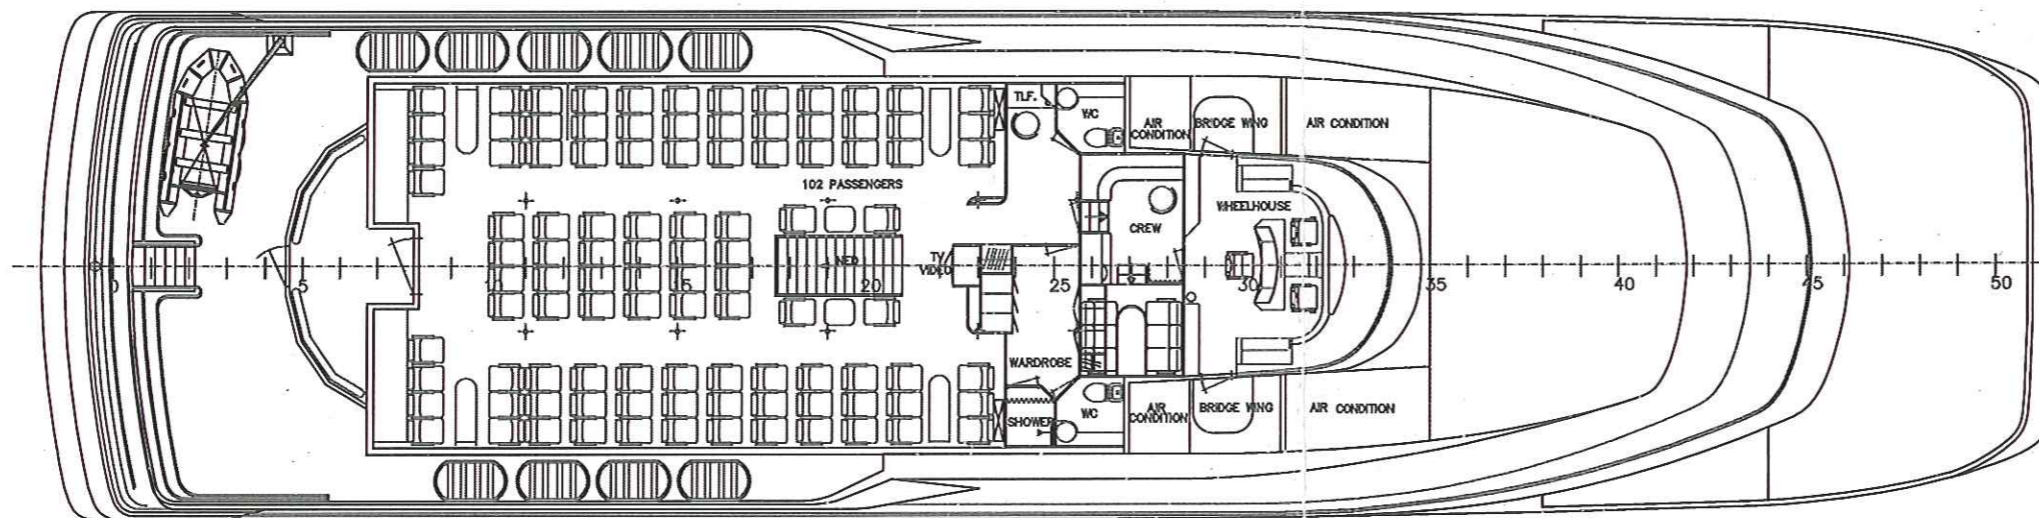

Klasse DNV *1A1 Light craft catamaran E0,R25.

HOVEDDIMENSJONER

Lengde o.a. 41.00 m
 Største bredde 10.10 m
 Dybde i riss til hoveddk. 3,97 m
 Dybde til lastemerke 1,46 m
 Tonnasje i BRT 100
 Største passasjerantall 282

Dato 22.09.87	Konstr./Tegnet Kværner/Fjellstr.	Trosset Godkjent	Målestokk 1:100	FYLKESBAATANE I SØG OG FJORDANE
Kontroll	Stand.kontroll	Godkjent		
GENERALARRANGEMENT M/S "KOMMANDØREN"				Entenning for: Entest av: 2610
Henviende:		Beregning:		