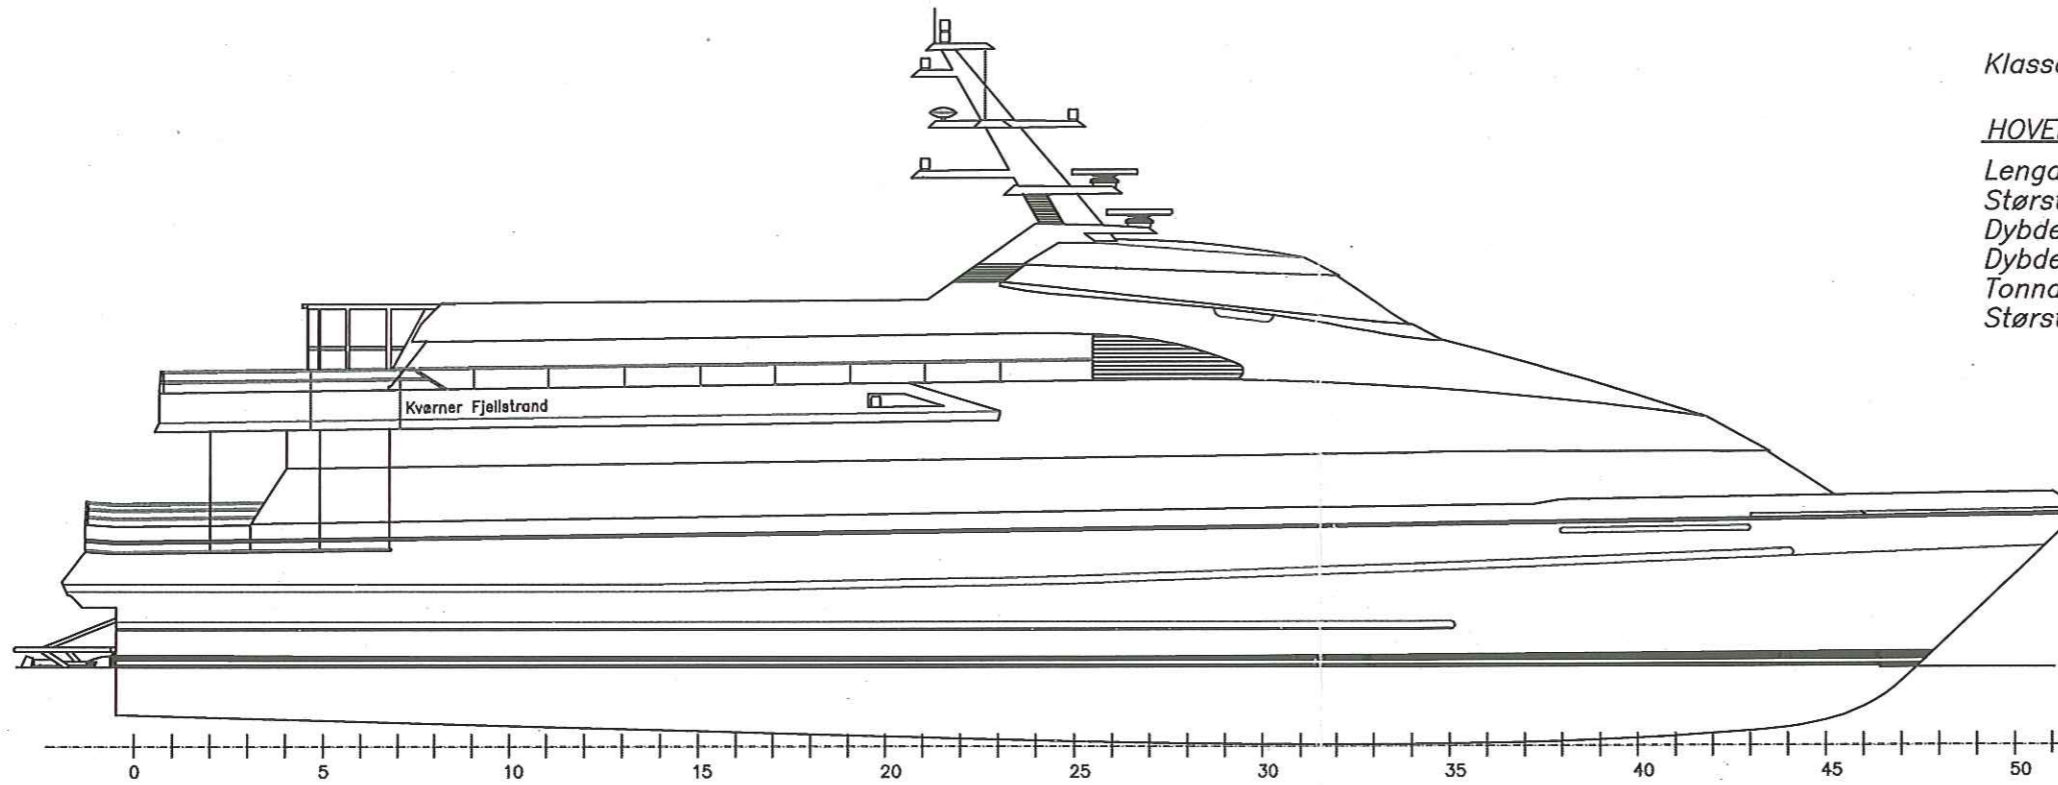

Klasse DNV *1A1 Light craft catamaran E0,R25.

HOVEDDIMENSJONER

Lengde o.a. 41.00 m
 Største bredde 10.10 m
 Dybde i riss til hoveddk. 3,97 m
 Dybde til lastemerke 1,46 m
 Tonnasje i BRT 100
 Største passasjerantall 282

Dato 22.09.87	Konstr./Tegnet Kværner/Fjellstr.	Trosset Godkjent	Målestokk 1:100	FYLKESBAATANE I SØG OG FJORDANE
Kontroll	Stand.kontroll	Godkjent		
GENERALARRANGEMENT M/S "KOMMANDØREN"				Entenning for: Entest av: 2610
Henviende:		Beregning:		